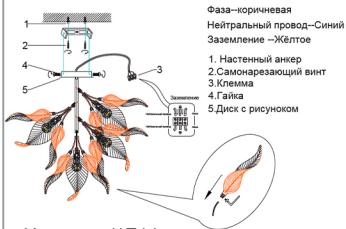

Инструкция по сборке

Цоколь: 4*E14

| | | |
|--|---------|-------|
|  | белая | 8 ШТ. |
|  | Золотой | 4 ШТ. |

Размер базы

Габаритные размеры